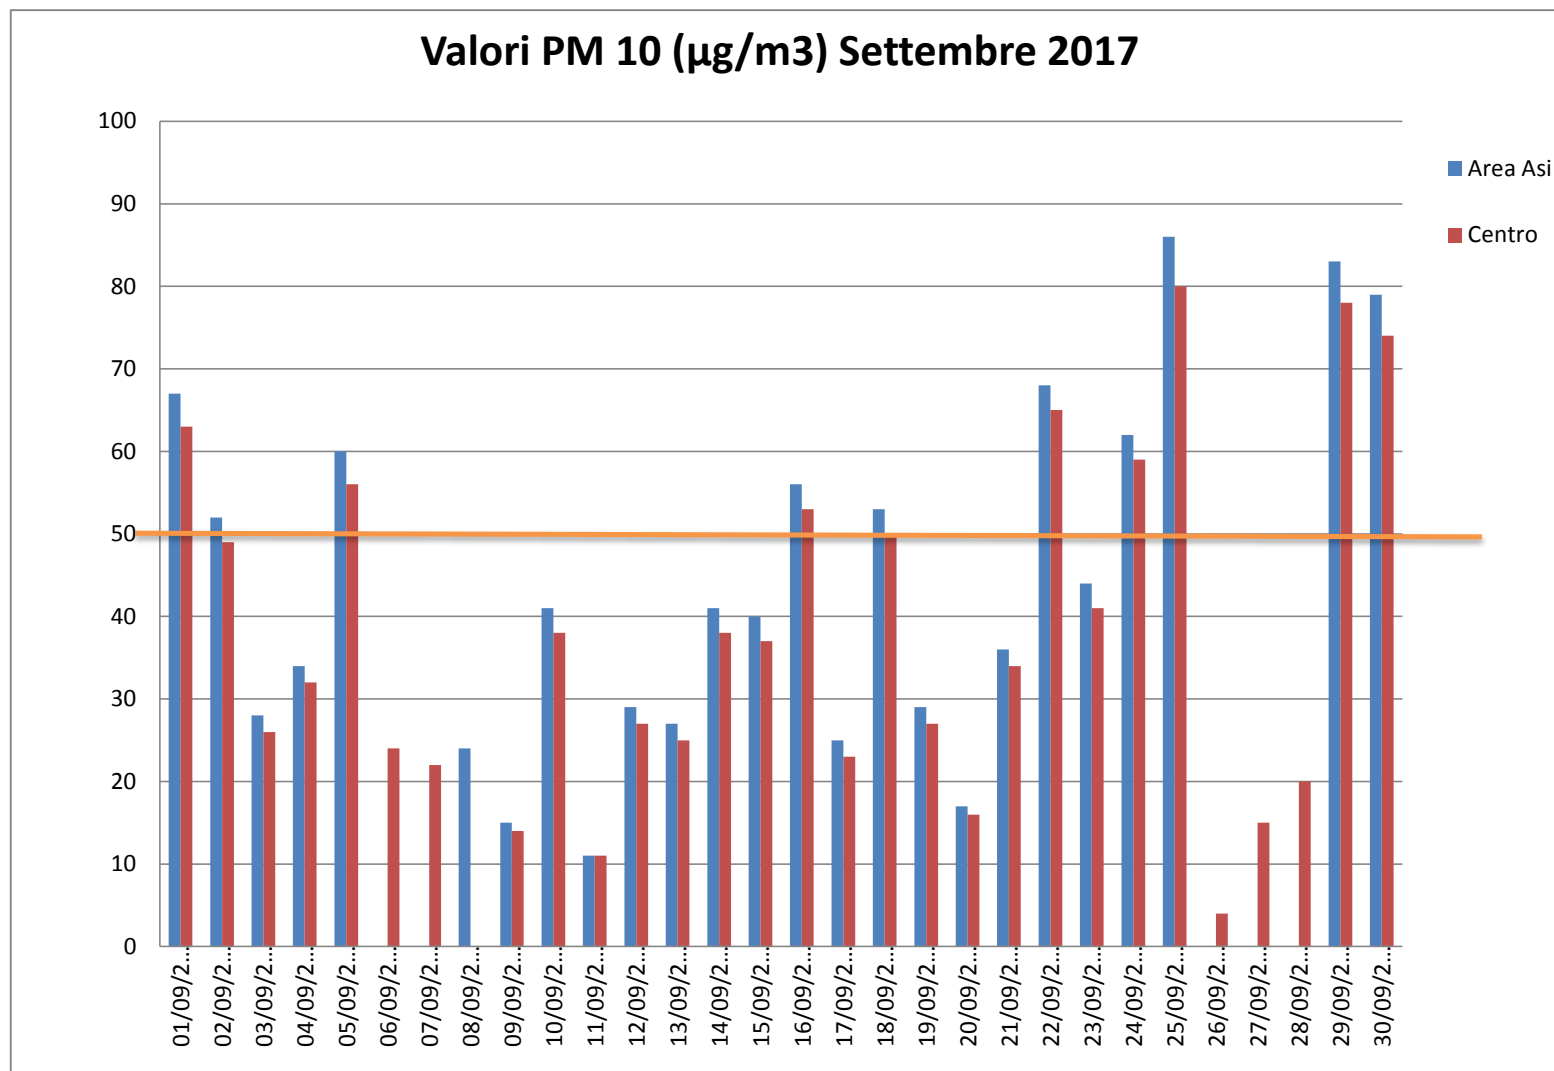

Pomigliano d'Arco - Valori PM 10 ($\mu\text{g}/\text{m}^3$) - settembre 2017

Data	Area Asi	Centro
01/09/2017	67	63
02/09/2017	52	49
03/09/2017	28	26
04/09/2017	34	32
05/09/2017	60	56
06/09/2017	np	24
07/09/2017	np	22
08/09/2017	24	
09/09/2017	15	14
10/09/2017	41	38
11/09/2017	11	11
12/09/2017	29	27
13/09/2017	27	25
14/09/2017	41	38
15/09/2017	40	37
16/09/2017	56	53
17/09/2017	25	23
18/09/2017	53	50
19/09/2017	29	27
20/09/2017	17	16
21/09/2017	36	34
22/09/2017	68	65
23/09/2017	44	41
24/09/2017	62	59
25/09/2017	86	80
26/09/2017	np	4
27/09/2017	np	15
28/09/2017	np	20
29/09/2017	83	78
30/09/2017	79	74

np= non pervenuto

in rosso gli sforamenti