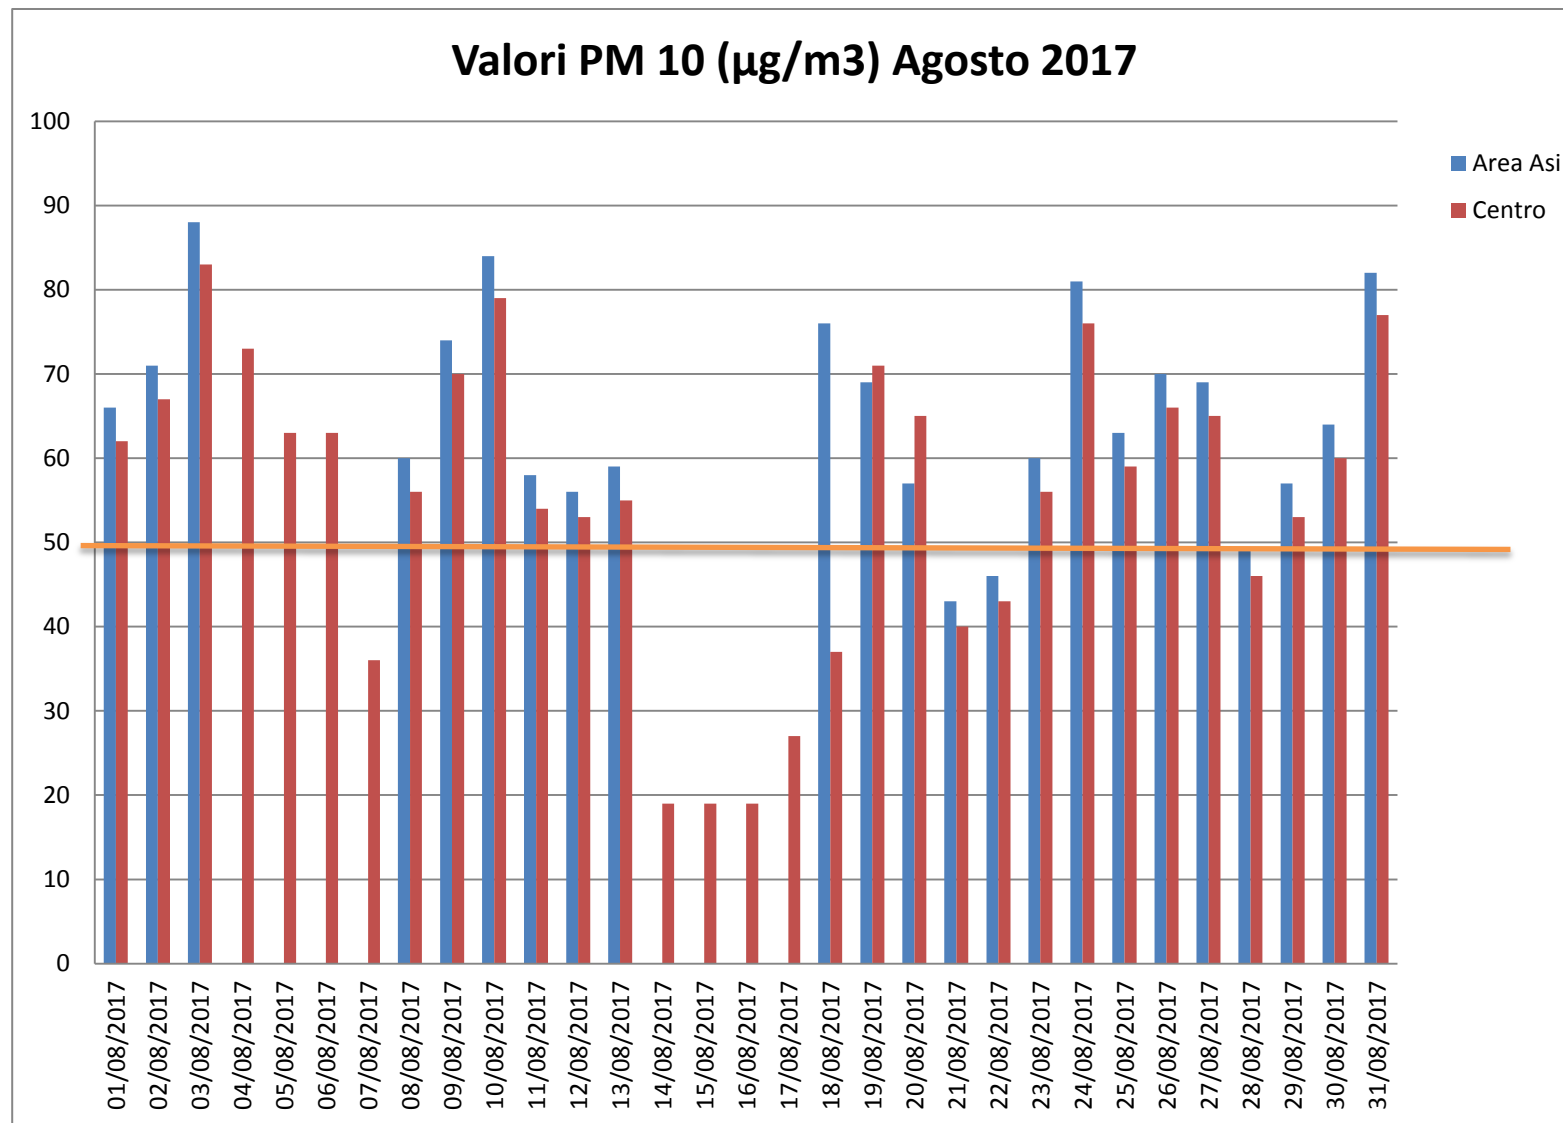

Pomigliano d'Arco - Valori PM 10 ($\mu\text{g}/\text{m}^3$) - agosto 2017

Data	Area Asi	Centro
01/08/2017	66	62
02/08/2017	71	67
03/08/2017	88	83
04/08/2017	np	73
05/08/2017	np	63
06/08/2017	np	63
07/08/2017	np	36
08/08/2017	60	56
09/08/2017	74	70
10/08/2017	84	79
11/08/2017	58	54
12/08/2017	56	53
13/08/2017	59	55
14/08/2017	np	19
15/08/2017	np	19
16/08/2017	np	19
17/08/2017	np	27
18/08/2017	76	37
19/08/2017	69	71
20/08/2017	57	65
21/08/2017	43	40
22/08/2017	46	43
23/08/2017	60	56
24/08/2017	81	76
25/08/2017	63	59
26/08/2017	70	66
27/08/2017	69	65
28/08/2017	49	46
29/08/2017	57	53
30/08/2017	64	60
31/08/2017	82	77

np = non pervenuto