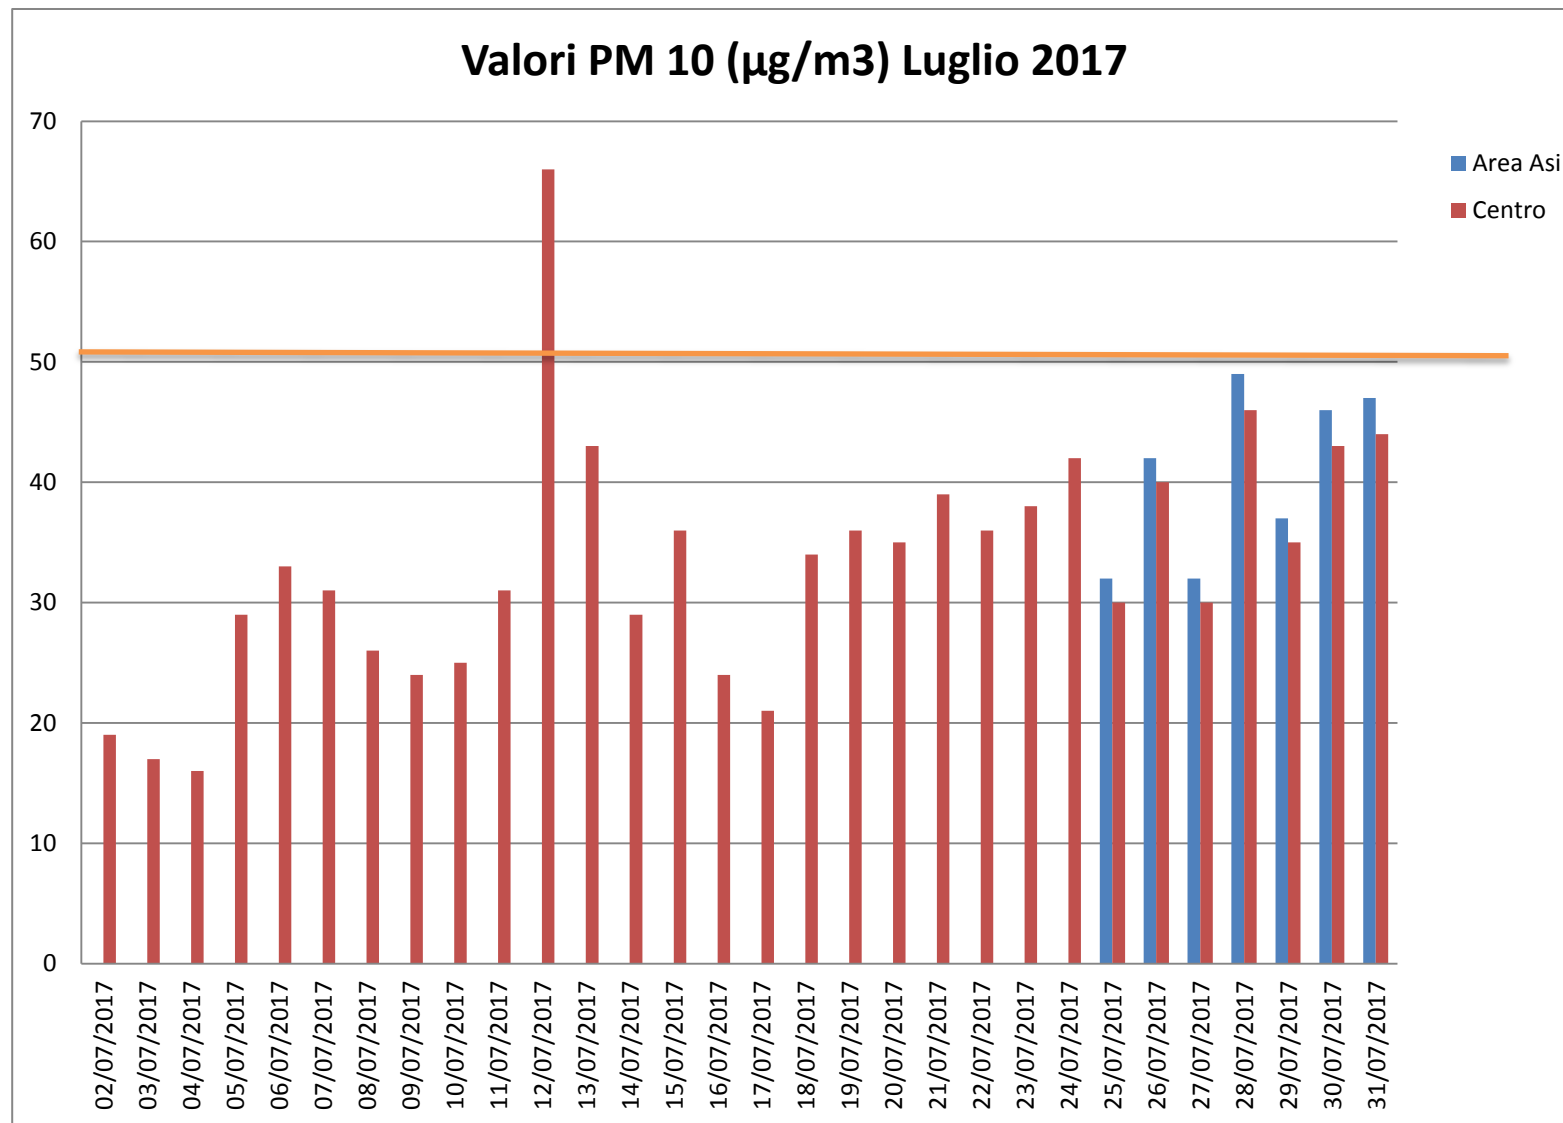

## Pomigliano d'Arco - Valori PM 10 ( $\mu\text{g}/\text{m}^3$ ) - luglio 2017

Data	Area Asi	Centro
01/07/2017	np	18
02/07/2017	np	19
03/07/2017	np	17
04/07/2017	np	16
05/07/2017	np	29
06/07/2017	np	33
07/07/2017	np	31
08/07/2017	np	26
09/07/2017	np	24
10/07/2017	np	25
11/07/2017	np	31
12/07/2017	np	66
13/07/2017	np	43
14/07/2017	np	29
15/07/2017	np	36
16/07/2017	np	24
17/07/2017	np	21
18/07/2017	np	34
19/07/2017	np	36
20/07/2017	np	35
21/07/2017	np	39
22/07/2017	np	36
23/07/2017	np	38
24/07/2017	np	42
25/07/2017	32	30
26/07/2017	42	40
27/07/2017	32	30
28/07/2017	49	46
29/07/2017	37	35
30/07/2017	46	43
31/07/2017	47	44

np = non pervenuto dal 14/06/2017 la centralina Area ASI spenta a causa di anomalia della fornitura elettrica