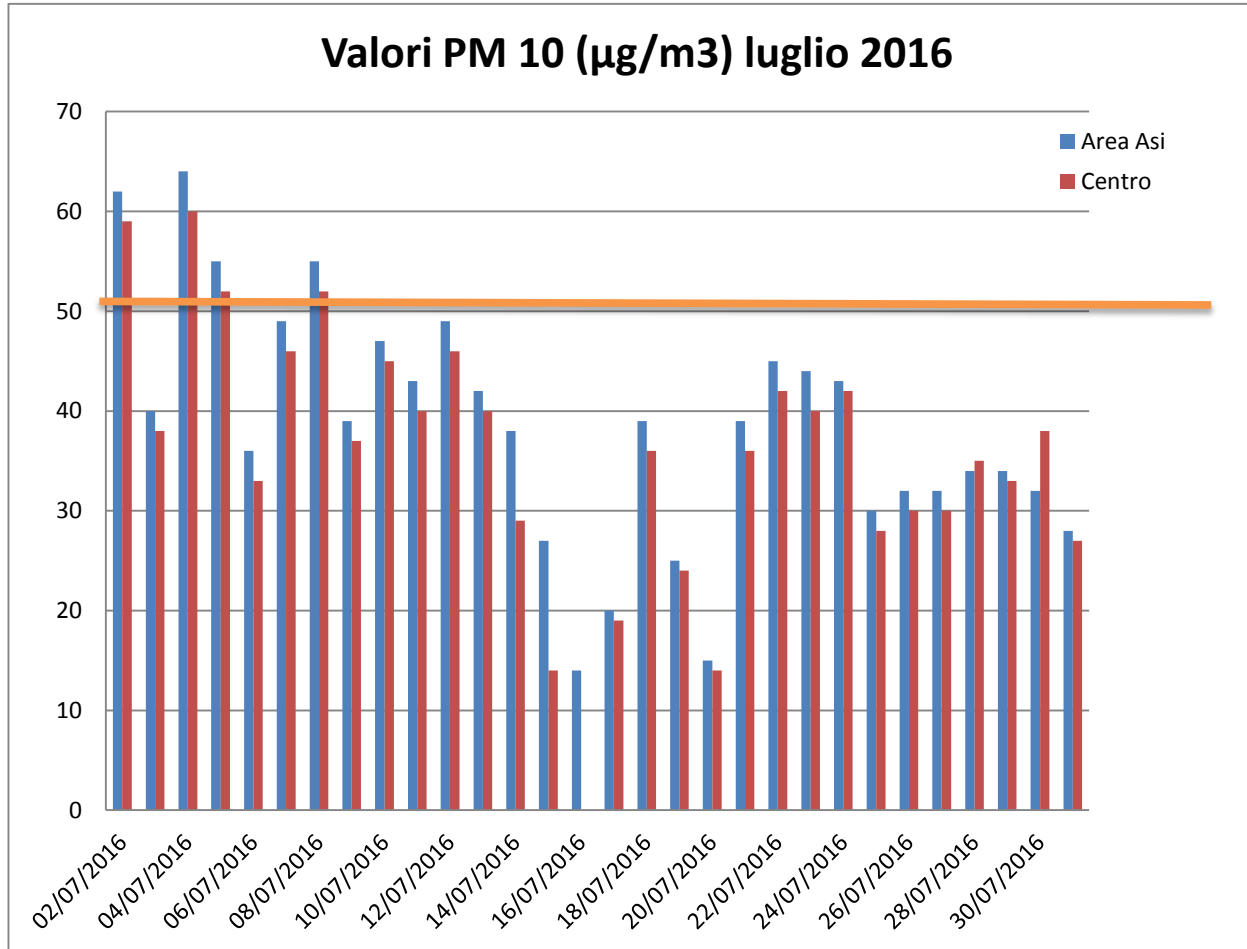

Pomigliano d'Arco - Valori PM 10 ($\mu\text{g}/\text{m}^3$) - luglio 2016

| Data | Area Asi | Centro |
|------------|----------|--------|
| 01/07/2016 | 49 | 46 |
| 02/07/2016 | 62 | 59 |
| 03/07/2016 | 40 | 38 |
| 04/07/2016 | 64 | 60 |
| 05/07/2016 | 55 | 52 |
| 06/07/2016 | 36 | 33 |
| 07/07/2016 | 49 | 46 |
| 08/07/2016 | 55 | 52 |
| 09/07/2016 | 39 | 37 |
| 10/07/2016 | 47 | 45 |
| 11/07/2016 | 43 | 40 |
| 12/07/2016 | 49 | 46 |
| 13/07/2016 | 42 | 40 |
| 14/07/2016 | 38 | 29 |
| 15/07/2016 | 27 | 14 |
| 16/07/2016 | 14 | nv |
| 17/07/2016 | 20 | 19 |
| 18/07/2016 | 39 | 36 |
| 19/07/2016 | 25 | 24 |
| 20/07/2016 | 15 | 14 |
| 21/07/2016 | 39 | 36 |
| 22/07/2016 | 45 | 42 |
| 23/07/2016 | 44 | 40 |
| 24/07/2016 | 43 | 42 |
| 25/07/2016 | 30 | 28 |
| 26/07/2016 | 32 | 30 |
| 27/07/2016 | 32 | 30 |
| 28/07/2016 | 34 | 35 |
| 29/07/2016 | 34 | 33 |
| 30/07/2016 | 32 | 38 |
| 31/07/2016 | 28 | 27 |

np = non pervenuti

nv= non validati

m= analizzatore in manutenzione